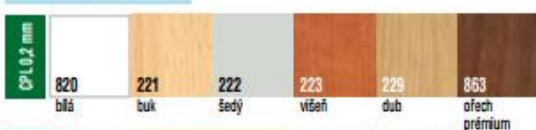

LAMINOVANÉ

Volitelně lze použít lamináty HPL 0,6 - 1,0 mm

K1238 AR+ L-P 5G, 0901-HW L-P 9G, 9417-HW L-P 20G, 4447-6 L-P 21

Vzorové barvy HPL

SILKSTONE

Povrch s vlastnostmi LAMISTONE CPL, navíc s neopakovatelným efektem struktury pravého dřeva.